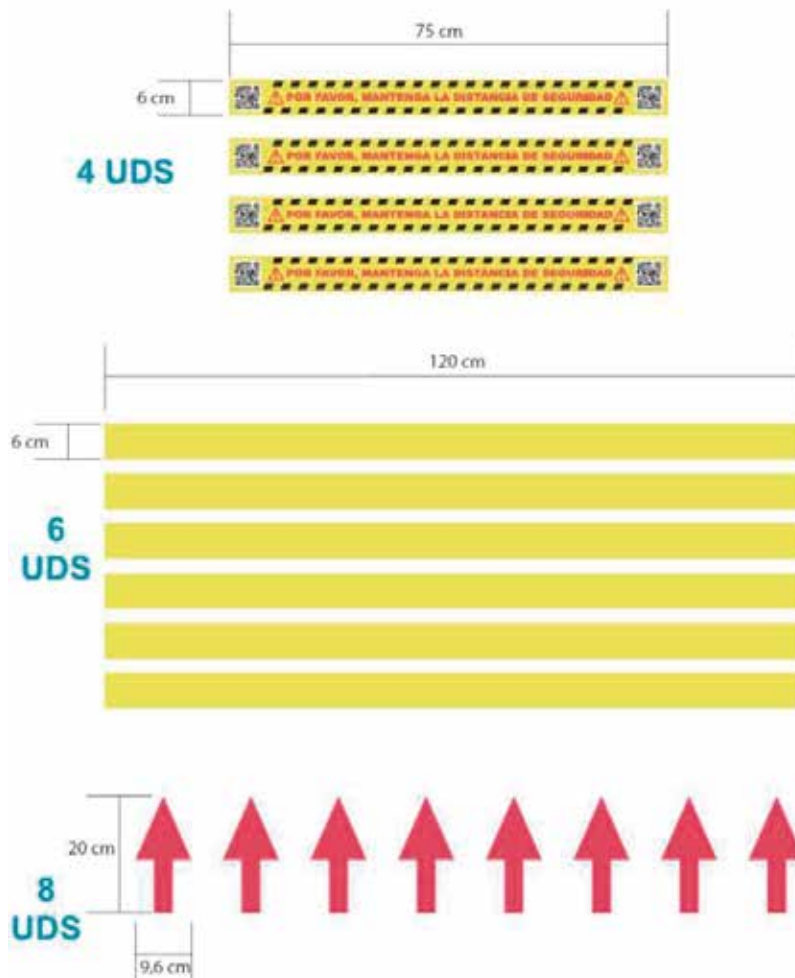

MAMPARAS DE PROTECCIÓN

Características:

Realizado en pet transparente con una altura de 90 cm + alas laterales de 22 cm Cortado en laser. Solapas en la base para pegar si es necesario. Embalado en caja individual

I.V.A y Almacenaje

OFERTA SEÑALIZADOR DE SUELO PARA ZONAS DE PASO

Características:

REALIZADO CON VINILO IMPRESO EN DIGITAL CON ANTIDESLIZANTE HOMOLOGADO

Cada caja contiene:

4 uds de DISTANCIA DE SEGURIDAD

6 uds de LIMITADORES AMARILLOS

Plazo dependiendo cantidad

Tolerancia admitida: + - 5%

En estos precios NO está incluido:

I.V.A y Almacenaje

Agradeciéndoles su confianza, aprovechamos la ocasión para saludarle atentamente

KIT DE VINILOS PARA SEÑALIZAR EL SUELO