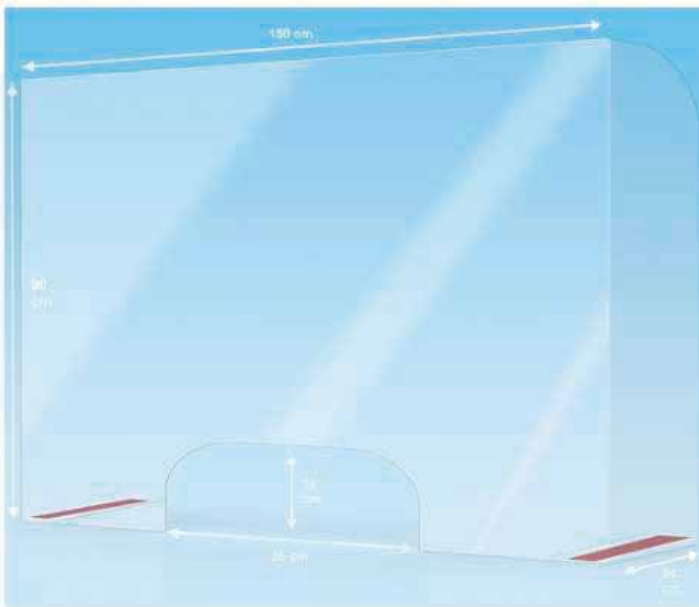

OFERTA MESA CON MÁMPARA

Características:

Mesa con mámpara bandeja de plástico en blanco en PS
 Parte inferior con impresión y parte exterior en pet de protección de 1 mm
 Mampara superior de 1 mm de grueso transparente
 Se incluye impresión en la parte inferior en Digital
 Se puede montar y desmontar
 Caja unitaria desmontada con instrucciones de montaje y asa tipo maletín

MAMPARAS DE PROTECCIÓN

Características:

Realizado en pet transparente con una altura de 90 cm + alas laterales de 22 cm Cortado en laser. Solapas en la base para pegar si es necesario. Embalado en caja individual

TRANSPORT E INCLUIDO a 1 PUNTO DE LA PENINSULA

Pago mediante transferencia

E n estos precios NO está incluido:

I. V. A. y Almacenaje

Modelo de 80 cm de ancho

Modelo de 150 cm de ancho

OFERTA MÁSCARA FACIAL

Características:

PARTE TRANSPARENTE: Realizado en pet transparente de 250 micras Troquelado

Espuma de MICROLEN para acolchado

Goma trasera

Embalado en cajas de 6 uds

Mascara en proceso de homologación CE.

NO ESTÁ HOMOLAGADA COMO EPI, se vende como mascara protectora de salpicaduras sin riesgo para el usuario