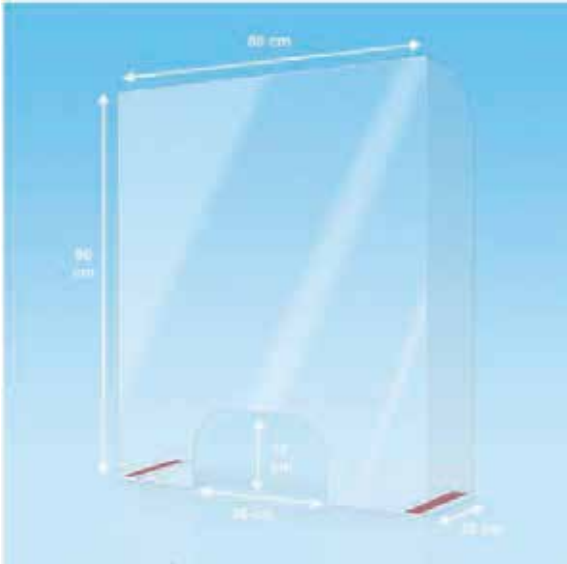

OFERTA MESA CON MÁMPARA

Características:

Mesa con mámpara bandeja de plástico en blanco en PS
 Parte inferior con impresión y parte exterior en pet de protección de 1 mm
 Mampara superior de 1 mm de grueso transparente
 Se incluye impresión en la parte inferior en Digital
 Se puede montar y desmontar
 Caja unitaria desmontada con instrucciones de montaje y asa tipo maletín

MAMPARAS DE PROTECCIÓN

Características:

Realizado en pet transparente con una altura de 90 cm + alas laterales de 22 cm Cortado en laser. Solapas en la base para pegar si es necesario. Embalado en caja individual

Unidades		Precio unitario
De 10 a 100 unid.	Modelo de 50 cm de ancho	25,08 €
De 101 a 500 unid.		23,40 €
De 501 a 1000 unid.		22,44 €
A partir de 1000 unid.		19,86 €
De 10 a 100 unid.	Modelo de 65 cm de ancho	30,97 €
De 101 a 500 unid.		29,45 €
De 501 a 1000 unid.		27,97 €
A partir de 1000 unid.		25,92 €
De 10 a 100 unid.	Modelo de 80 cm de ancho	39,95 €
De 101 a 500 unid.		38,90 €
De 501 a 1000 unid.		36,46 €
A partir de 1000 unid.		33,12 €
De 10 a 100 unid.	Modelo de 100 cm de ancho	42,47 €
De 101 a 500 unid.		41,45 €
De 501 a 1000 unid.		39,13 €
A partir de 1000 unid.		35,76 €
De 10 a 100 unid.	Modelo de 125 cm de ancho	48,67 €
De 101 a 500 unid.		47,17 €
De 501 a 1000 unid.		44,75 €
A partir de 1000 unid.		43,09 €
De 10 a 100 unid.	Modelo de 150 cm de ancho	54,36 €
De 101 a 500 unid.		53,34 €
De 501 a 1000 unid.		51,46 €
A partir de 1000 unid.		49,09 €

TRANSPORT E INCLUIDO a 1 PUNTO DE LA PENINSULA

Pago mediante transferencia

E n estos precios NO está incluido:

I. V. A. y Almacenaje

Modelo de 80 cm de ancho

Modelo de 150 cm de ancho

OFERTA MÁSCARA FACIAL

Características: